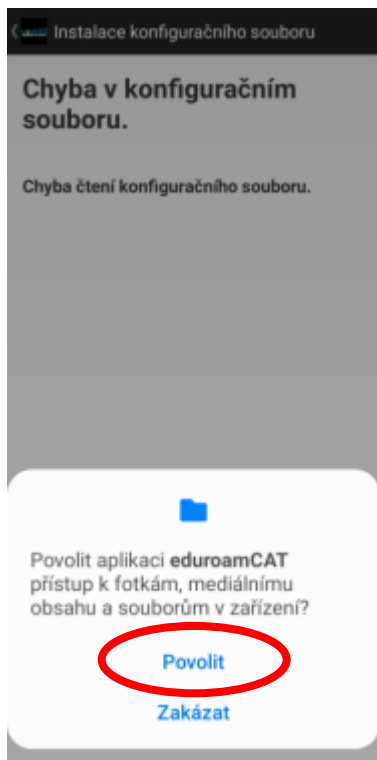

## Android

Přepnout dole – Ruční vyhledávání

Zapsat přihlašovací údaje do školního počítače a heslo.

Příklad: **bali19po88@ssjs-tabor.cz**

Počkat na připojení sítě EDUROAM.