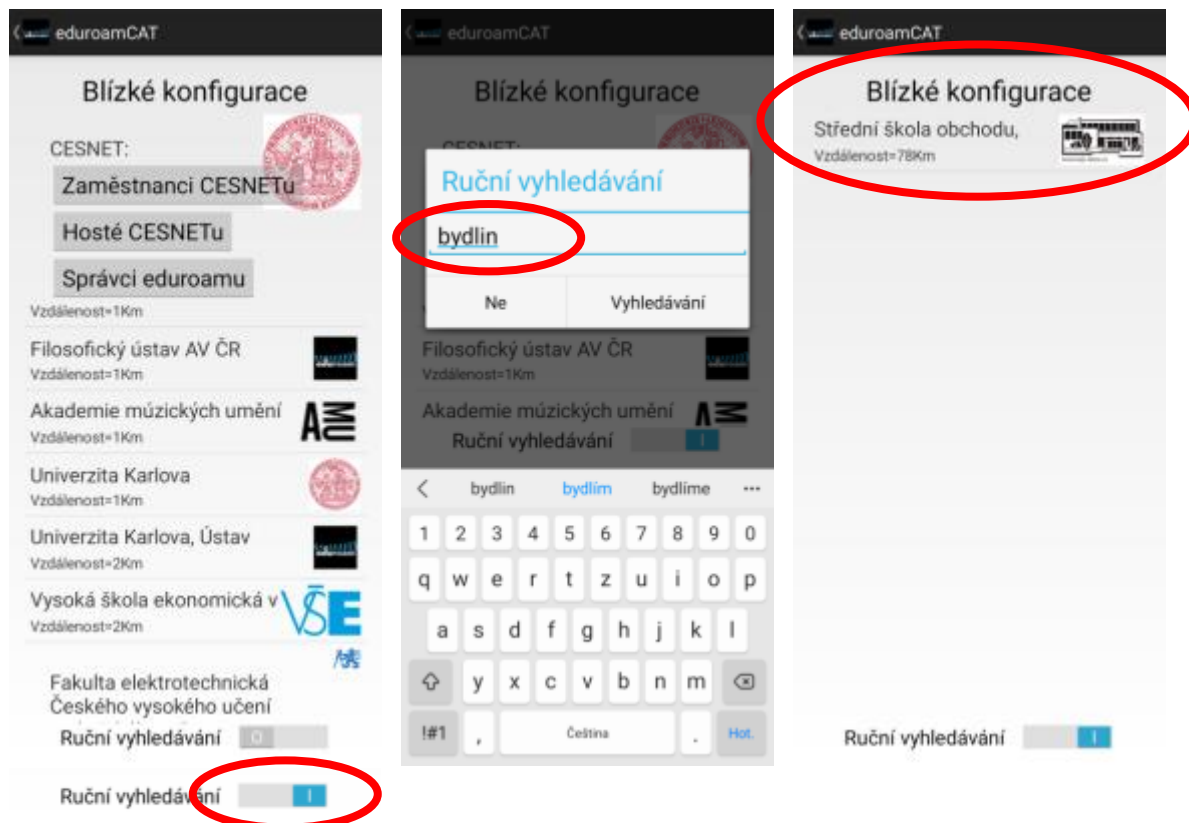

# Eduroam - krok za krokem

## Android

Přepnout dole – Ruční vyhledávání

Zapsat přihlašovací údaje do školního počítače a heslo.

Příklad: **bali19po88@ssjs-tabor.cz**

Počkat na připojení sítě EDUROAM.