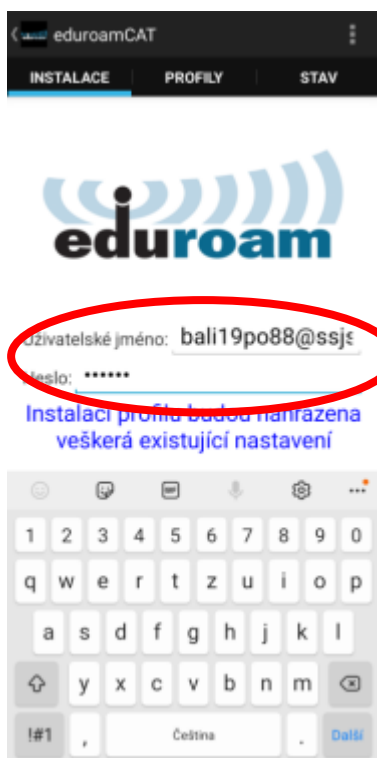

## Android

Přepnout dole – Ruční vyhledávání

Zapsat přihlašovací údaje do školního počítače a heslo.

Příklad: **bali19po88@ssjs-tabor.cz**

Počkat na připojení sítě EDUROAM.