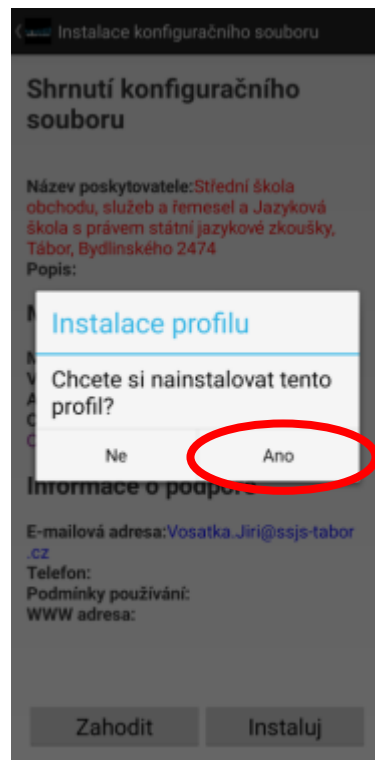

## Android

Přepnout dole – Ruční vyhledávání

Zapsat přihlašovací údaje do školního počítače a heslo.

Příklad: **bali19po88@ssjs-tabor.cz**

Počkat na připojení sítě EDUROAM.