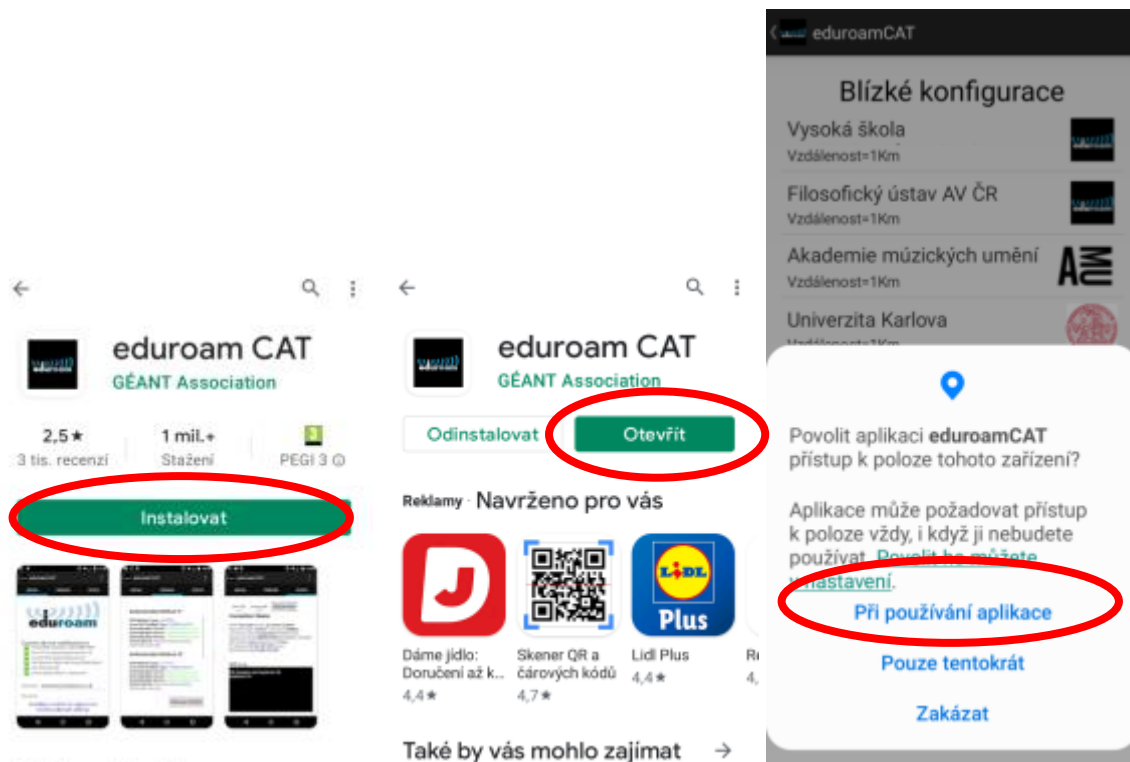

# Eduroam - krok za krokem

## Android

Přepnout dole – Ruční vyhledávání

Zapsat přihlašovací údaje do školního počítače a heslo.

Příklad: **bali19po88@ssjs-tabor.cz**

Počkat na připojení sítě EDUROAM.